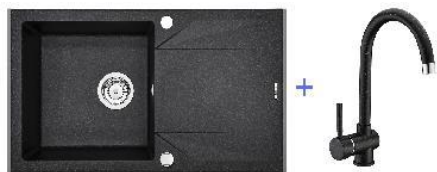

- Sifón a excenter v balení
- Záruka až 10 rokov

Popis batérie Granit 4

- Typ: Drezová batéria
- Materiál: Granit
- Vysúvací sprcha: nie
- Výška batérie: 350 mm
- Otáčateľný odtok vody: 360°
- Kartuša: keramická
- Montáž: na pracovnú dosku alebo drez

Cena po zľave s DPH 120,00 EUR /ks

Set Deante EvoraM + Granit 2

Popis Drezu EvoraM:

- Farba: **béžová**
- Kuchynský granitový drez s 1 vaničkou a s odkvapávaciu doskou
- Materiál [Granital](#) s 80% podielom žulových častíc
- Rozmer celého drezu: 590x440x180 mm
- Horný prepád na doske
- do skrinky 500 mm
- Typ inštalácie: klasická na dosku

- Sifón a excenter v balení
- Záruka až 10 rokov

Drezová batéria Laveo Granit 2 - béžová

- Typ: **Drezová batéria**
- Materiál: Granit
- Vysúvací sprcha: **áno**
- Výška batérie: 150 mm
- Otáčateľný odtok vody: 360°
- Kartuša: keramická
- Montáž: na pracovnú dosku alebo drez

- **Záruka: 2 roky**

CENA PO ZÍAVĚ S DPH 149,00 EUR / ks

Set Deante Evora + Granit 5

Popis Drezu Evora:

- Farba: **Čierna**
- Kuchynský granitový drez s 1 vaničkou a s odkvapávaciou doskou
- Materiál [Granital](#) s 80% podielom žulových častíc
- Rozmer celého drezu: 780x480x180 mm
- Horný prepád na doske
- Typ inštalácie: klasická na dosku