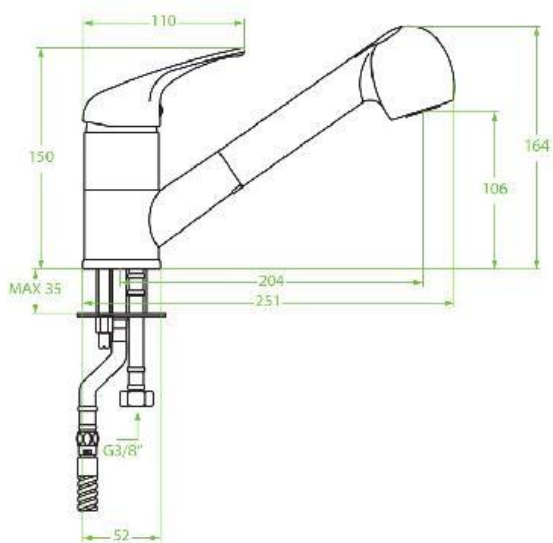

Set Deante Piva + Granit 4

Popis Drezu Piva:

- Farba: Čierna
- Kuchynský granitový drez s 1 vaničkou a s odkvapávaciou doskou
- Materiál [Granital](#) s 80% podielom žulových častíc
- Rozmer celého drezu: 780x440x180 mm
- Horný prepád na doske
- Typ inštalácie: klasická na dosku

- Sifón a excenter v balení
- Záruka až 10 rokov

Popis batérie Granit 4

- Typ: Drezová batéria
- Materiál: Granit
- Vysúvací sprcha: nie
- Výška batérie: 350 mm
- Otáčateľný odtok vody: 360°
- Kartuša: keramická
- Montáž: na pracovnú dosku alebo drez

Cena po zľave s DPH 120,00 EUR /ks

Set Deante EvoraM + Granit 2

Popis Drezu EvoraM:

- Farba: **béžová**
- Kuchynský granitový drez s 1 vaničkou a s odkvapávaciu doskou
- Materiál [Granital](#) s 80% podielom žulových častíc
- Rozmer celého drezu: 590x440x180 mm
- Horný prepád na doske
- do skrinky 500 mm
- Typ inštalácie: klasická na dosku

- **Záruka: 2 roky**

CENA PO ZÍAVĚ S DPH 149,00 EUR / ks

Set Deante Evora + Granit 5

Popis Drezu Evora:

- Farba: **Čierna**
- Kuchynský granitový drez s 1 vaničkou a s odkvapávaciou doskou
- Materiál [Granital](#) s 80% podielom žulových častíc
- Rozmer celého drezu: 780x480x180 mm
- Horný prepád na doske
- Typ inštalácie: klasická na dosku