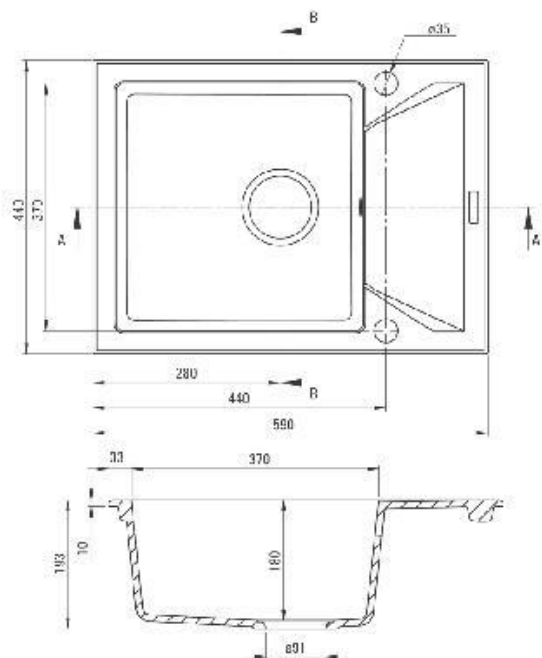

Set Deante Piva + Granit 4

Popis Drezu Piva:

- Farba: Čierna
- Kuchynský granitový drez s 1 vaničkou a s odkvapávaciou doskou
- Materiál [Granital](#) s 80% podielom žulových častíc
- Rozmer celého drezu: 780x440x180 mm
- Horný prepád na doske
- Typ inštalácie: klasická na dosku

Cena po zľave s DPH 120,00 EUR /ks

Set Deante EvoraM + Granit 2

Popis Drezu EvoraM:

- Farba: **béžová**
- Kuchynský granitový drez s 1 vaničkou a s odkvapávaciu doskou
- Materiál [Granital](#) s 80% podielom žulových častíc
- Rozmer celého drezu: 590x440x180 mm
- Horný prepád na doske
- do skrinky 500 mm
- Typ inštalácie: klasická na dosku

- **Záruka: 2 roky**

CENA PO ZÍAVĚ S DPH 149,00 EUR / ks

Set Deante Evora + Granit 5

Popis Drezu Evora:

- Farba: **Čierna**
- Kuchynský granitový drez s 1 vaničkou a s odkvapávaciou doskou
- Materiál [Granital](#) s 80% podielom žulových častíc
- Rozmer celého drezu: 780x480x180 mm
- Horný prepád na doske
- Typ inštalácie: klasická na dosku