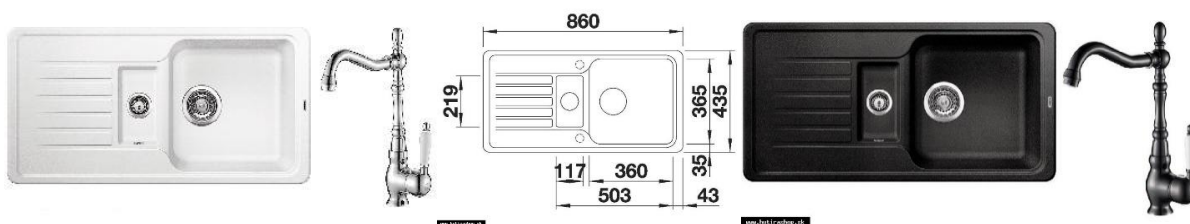

Set Blanco Favos 6 S + batéria Evora

Kuchynská batéria Evora

Kuchynská vodovodná batéria Evora je špecifická pre jej ušľachtilý vznešený štýl. Použitím je vhodná pre tradičný domov, ktorý je posadený do vidieckeho alebo vintage-retro štýlu. Pohodlné jednopákové ovládanie, batéria je otáčateľná o 360° a je vo výške 296 mm so šírkou 210 mm. Perlátor je vo výške 251 mm.

Kuchynský drez Favos 6 S

- funkčný dizajn s čistými líniami
- veľká vanička, prídavná vanička a priestranná odkvapkávacia plocha
- obojstranne zabudovateľný

Technické špecifikácie

Kuchynská batéria Evora

- **Typ:** Drezová stojanková
- **Povrchová úprava:** chróm
- **Kartuša:** keramická 35 mm
- **Záruka:** 8 rokov
- **Farba:** Biela, Antracit

- Typ drezu: jeden a pól drez s odkvapom
- **Materiál:** Silgranit
- Rozmery: 860x435 mm
Rozmery vaničky: 360x365mm
Rozmery pre skrinku: 600 mm
- Hĺbka vaničky: 180/78 mm
- Montáž: na dosku
- Excentrické ovládanie: nie
- Orientácia drezu: obojstranný

Kuchynská batéria Evora

Kuchynská vodovodná batéria Evora je špecifická pre jej ušľachtilý vznešený štýl. Použitím je vhodná pre tradičný domov, ktorý je posadený do vidieckého alebo vintage-retro štýlu. Pohodlné jednopákové ovládanie, batéria je otáčateľná o 360° a je vo výške 296 mm so šírkou 210 mm. Perlátor je vo výške 251 mm.