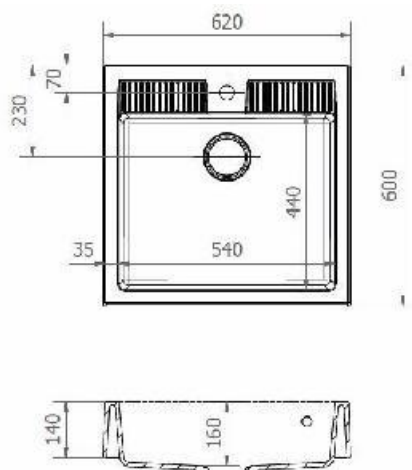

## Popis Drezu Axis Antiga 620:

- Farba: **Čierna**
- Kuchynský granitový drez s 1 vaničkou
- Materiál Axigran s 80% podielom žulových častíc
- Rozmer celého drezu: 600x620x179 mm
- Horný prepád vo vaničke
- Typ inštalácie: klasická pod dosku, na dosku
  
- **Sifón v balení**
- **Záruka až 10 rokov**