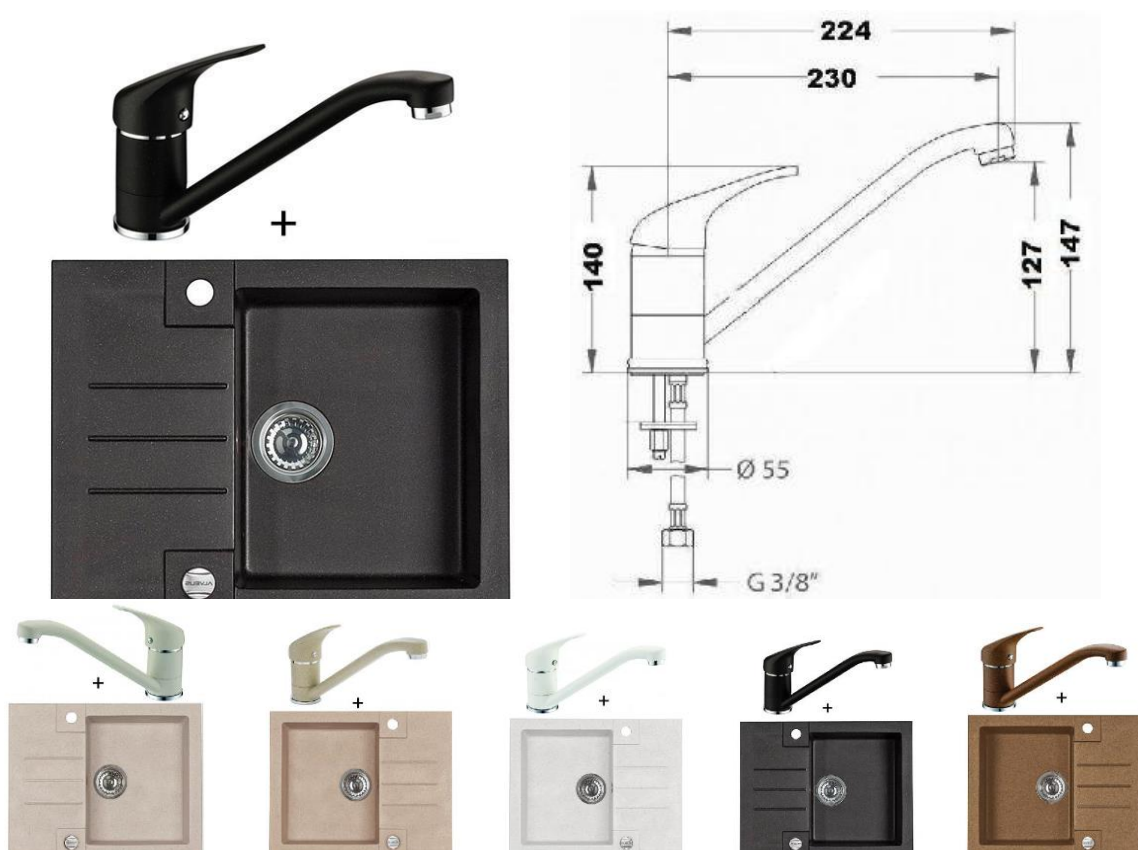

Set Alveus Rock 30 + batéria AM 30

Popis Set Alveus Rock 30 + batéria AM 30 - čierna:

- Typ: **Batéria stojanková**
- Povrchová úprava: Granit čierna
- Kartuša: keramická
- Záruka: 5 rokov
- Kuchynský granitový drez s 1 vaničkou a s polovičnou odkvapávaciu doskou

- Materiál [Granital](#) s 80% podielom žulových častíc
- Rozmer pre skrinku: 450 mm
- Rozmer celého drezu: 595x475 mm
- Rozmer vaničky: 320x400x160 mm
- Bočný prepád vo vaničke
- Typ inštalácie: na pracovnú dosku

- **Sifón a excenter v balení**
- **Záruka až 5 rokov**
- **Dostupnosť do 3 dní**

Cena po zľave s DPH: 159,00 EUR / ks.