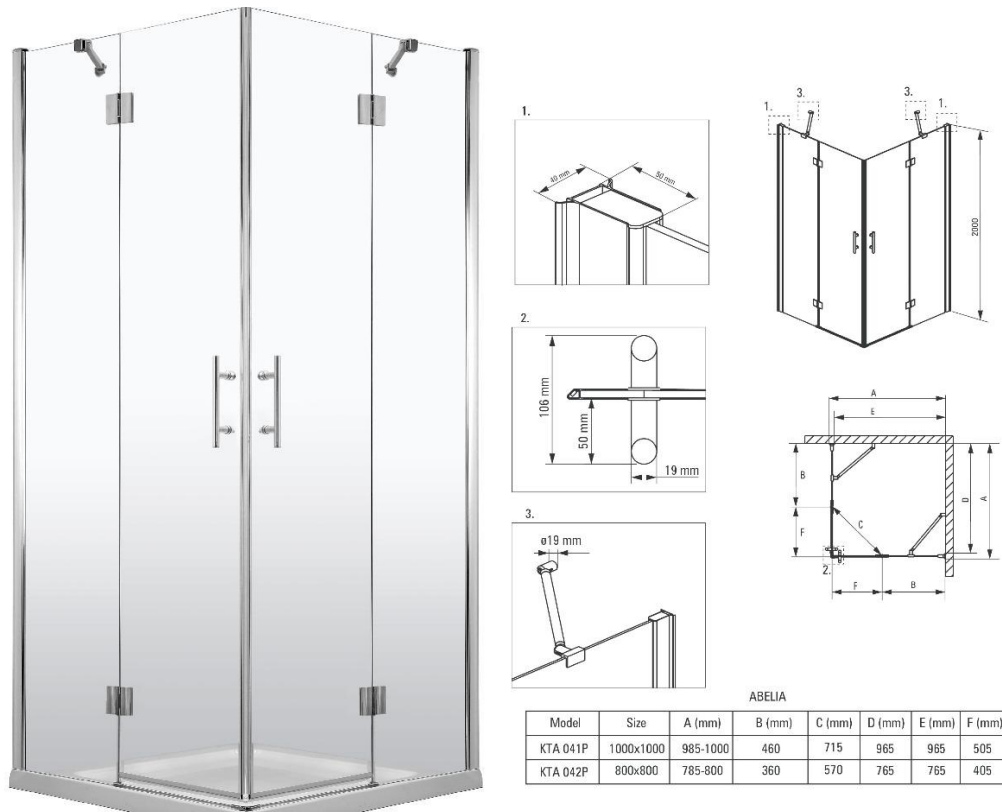

### Sprchový kút abelia KTA 041P:

- **Povrchová úprava:** chróm
- **Sklo:** transparentné
- **Bočný rozmer:** 800mm
- **Výška:** 2000 mm
- **Tvar:** štvorcový tvar

Sprchový kút je bez vaničky, v prípade potreby je nutné zakúpiť samostatne

### Popis produktu:

- 6 mm bezpečné tvrdené sklo
- Hliníková doska na zakrytie príslušenstva
- Môže byť nainštalovaný s alebo bez vaničky
- Špeciálny prahový profil z hliníka
- Záruka 2 roky
- Viac modelov v sérii
- Aktívny krycí povlak
  
- Bezbariérový vstup
- Mäkké zatváranie
- Skrytie upevňovacích prvkov
- Jednoduchá inštalácia
- Široký vchod

### Sprchový kút abelia KTA 041P:

- **Povrchová úprava:** chróm
- **Sklo:** transparentné
- **Bočný rozmer:** 1000 mm
- **Výška:** 2000 mm
- **Tvar:** štvorcový tvar

Sprchový kút je bez vaničky, v prípade potreby je nutné zakúpiť samostatne