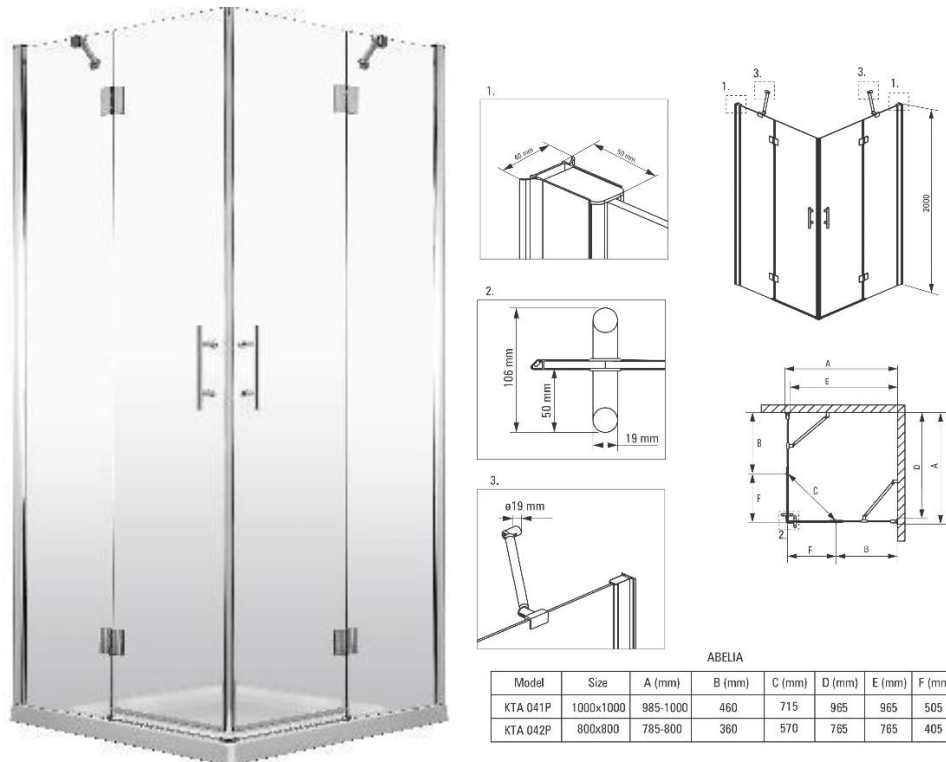

### Sprchový kút abelia KTA 041P:

- **Povrchová úprava:** chróm
- **Sklo:** transparentné
- **Bočný rozmer:** 800mm
- **Výška:** 2000 mm
- **Tvar:** štvorcový tvar

Sprchový kút je bez vaničky, v prípade potreby je nutné zakúpiť samostatne

### Popis produktu:

- 6 mm bezpečné tvrdené sklo
- Hliníková doska na zakrytie príslušenstva
- Môže byť nainštalovaný s alebo bez vaničky
- Špeciálny prahový profil z hliníka
- Záruka 2 roky
- Viac modelov v sérii
- Aktívny krycí povlak
  
- Bezbariérový vstup
- Mäkké zatváranie
- Skrytie upevňovacích prvkov
- Jednoduchá inštalácia
- Široký vchod

### Sprchový kút abelia KTA 041P:

- **Povrchová úprava:** chróm
- **Sklo:** transparentné
- **Bočný rozmer:** 1000 mm
- **Výška:** 2000 mm
- **Tvar:** štvorcový tvar

Sprchový kút je bez vaničky, v prípade potreby je nutné zakúpiť samostatne